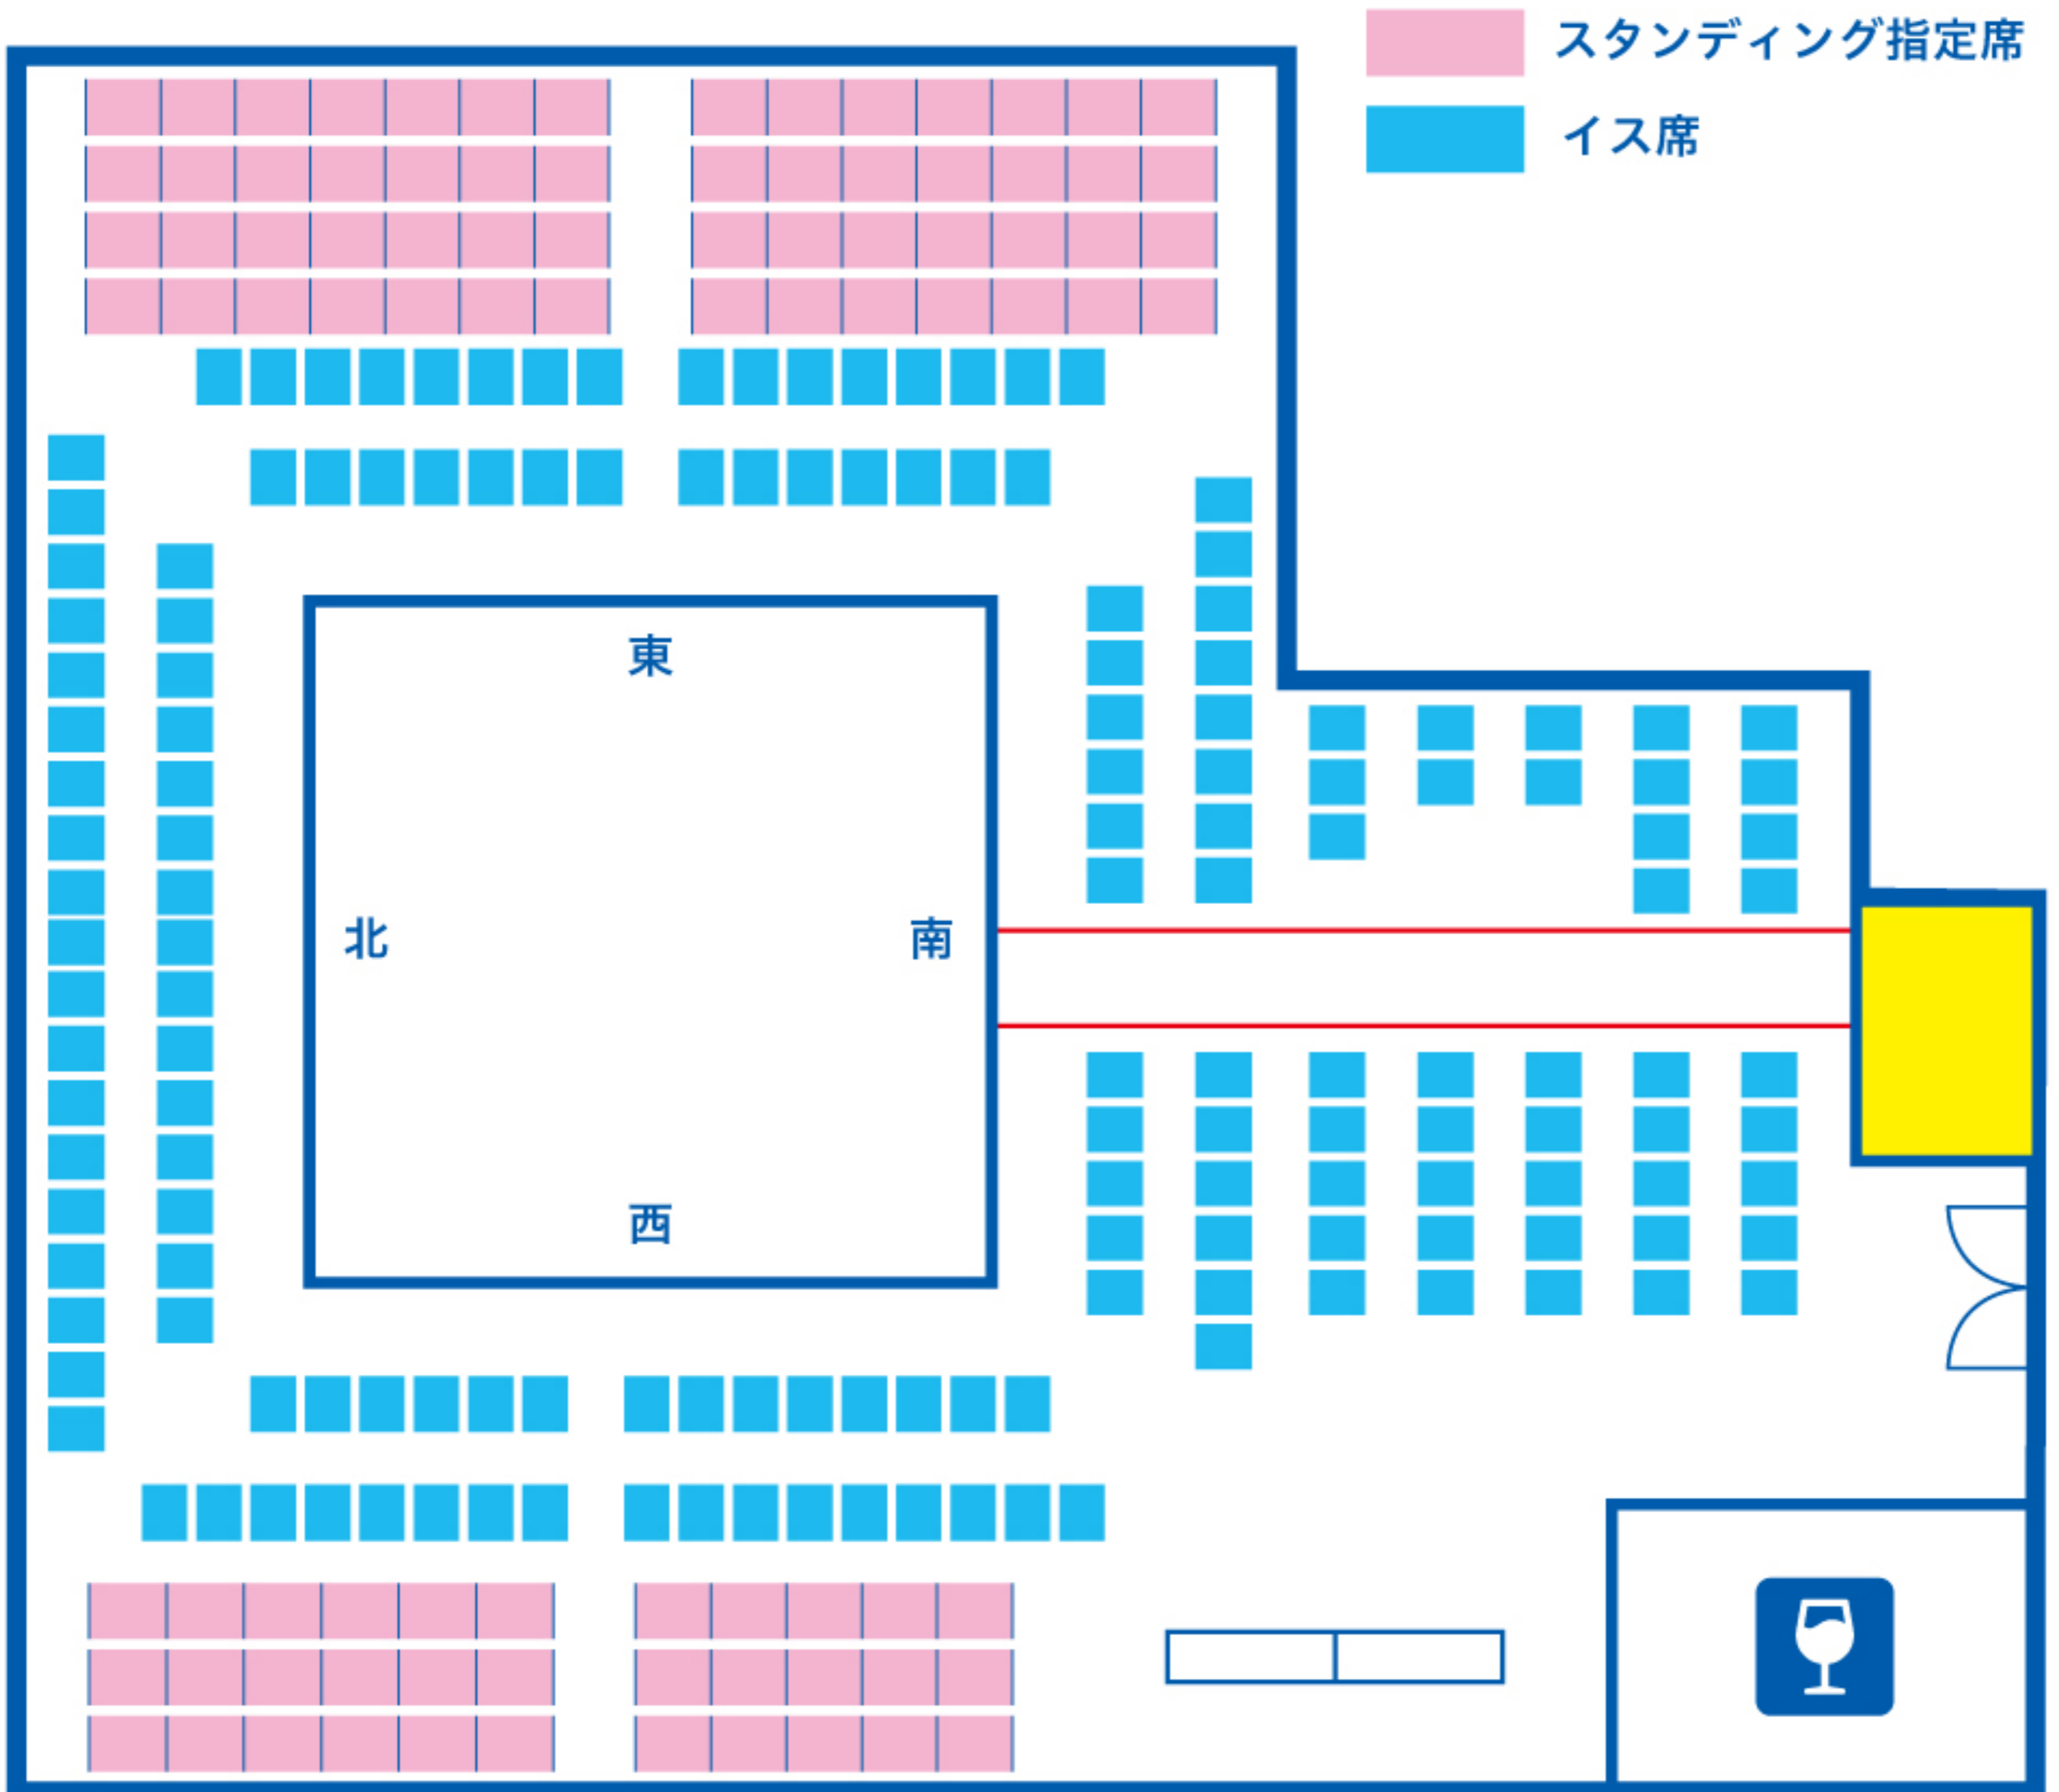

# TOKYO SQUARE

*in Itabashi*

## 座席表

イス席:160席    スタンディング指定席:89席

合計:249席